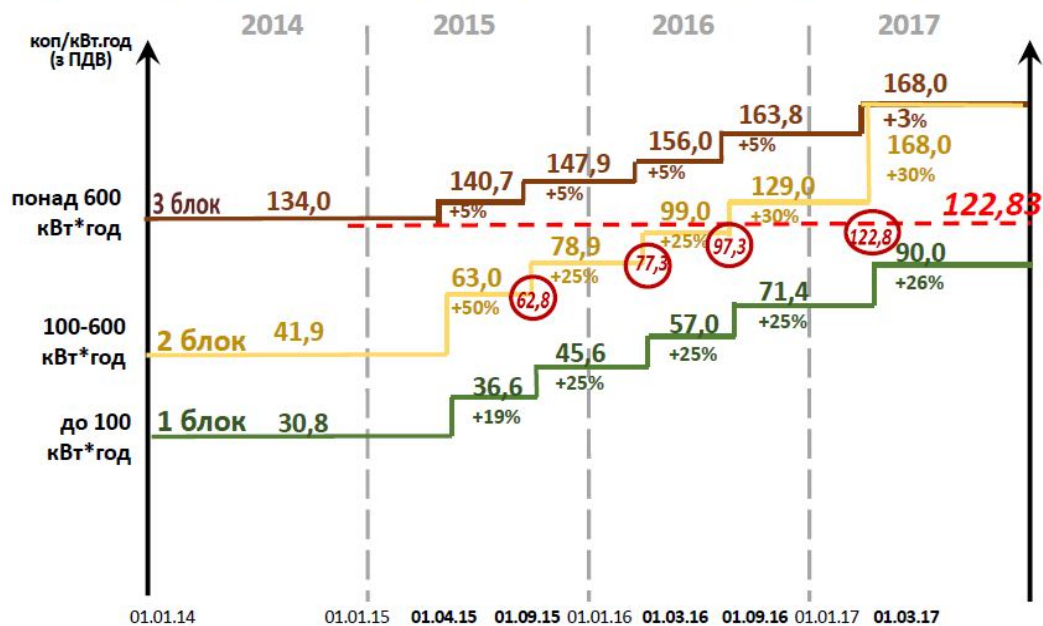

Графік тарифів на е/е для домогосподарств у 2015-2017 рр.

--- - Економічно обґрунтований рівень тарифу станом на 01.01.2015

○ - Середньозважений рівень тарифу для домогосподарств